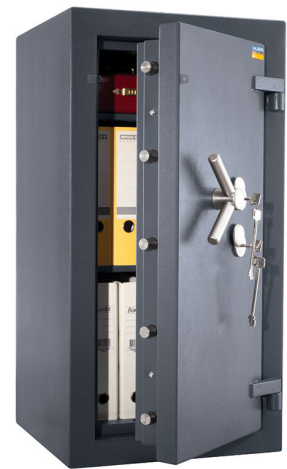

COFFRES FORTS CERTIFIÉS GAMME AROX EXPERT CLASSE 5

DS
Doowie Sourcing

Descriptif technique

- Testé **ECBS Classe 5** Valeur assurable 200 000 € conforme à la norme européenne EN 1143.1
- Testé **ignifuge 30 minutes** conforme à la norme EN 15659
- Blindage des organes d'ouverture et délateur en cas d'attaque
- Épaisseur de la porte 166mm, épaisseur des parois 70mm
- Ouverture de la porte 180°
- Pênes diamètre 30mm sur les 4 côtés
- Coloris Gris Clair RAL 7035 ou Gris Graphite RAL 7024
- Trous de scellement à la base

Modèles	Dim extérieures ht x l x prof (mm)	Dim intérieures ht x l x prof (mm)	Etagère(s)	Volume (L)	Poids (kg)
DSEKV67	680 x 680 x 620	540 x 540 x 382	1	111	672
DSEKV85	840 x 680 x 670	700 x 540 x 432	1	163	833
DSEKV1061	1010 x 680 x 670	870 x 540 x 432	2	203	970
DSEKV1361	1320 x 680 x 670	1180 x 540 x 432	3	275	1230
DSEKV1561	1510 x 680 x 670	1370 x 540 x 432	3	320	1385