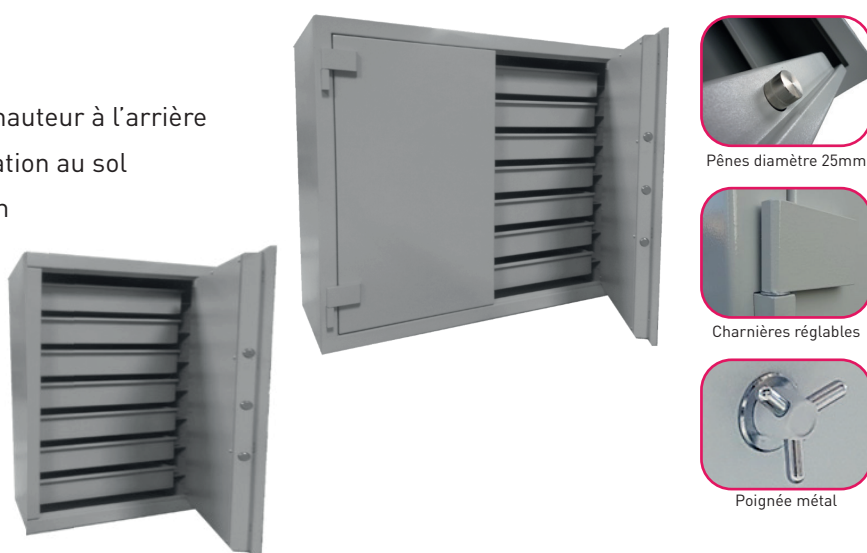

ARMOIRES FORTES À TIROIRS

GAMME ABSOLUTE DRAWER

L'**Absolute Drawer** est conçue sur la base d'une armoire forte Absolute Expert. Équipée de **tiroirs coulissants**, elle permet un rangement sécurisé et organisé de vos **matériels et produits sensibles**.

Descriptif technique

- Fabrication corps acier 20/10ème
- Porte épaisseur 70mm inarrachable
- Système de pêne fixe anti-sciage tout hauteur à l'arrière
- Trous de scellement à la base pour fixation au sol
- Blindage des organes de condamnation
- Pênes diamètre 25mm sur les 3 côtés
- Ouverture des portes à 180°
- Coloris gris RAL 7035

Pênes diamètre 25mm

Charnières réglables

Poignée métal

Modèles	Dim extérieures ht x l x prof (mm)	Nombre de tiroirs	Dim tiroirs ht x l x prof (mm)	Porte(s)	Volume (L)	Poids (kg)
DSAR250-7T	1000 x 600 x 510	7	100 x 430 x 400	1	245	125
DSAR500-7T	1000 x 1200 x 510	7	100 x 1030 x 400	1	500	185
DSAR495-10T	1500 x 800 x 510	10	100 x 630 x 400	1	495	170
DSAR760-14T	1950 x 930 x 510	14	100 x 760 x 400	2	755	260
DSAR1000-14T	1950 x 1200 x 510	14	100 x 1030 x 400	2	980	295