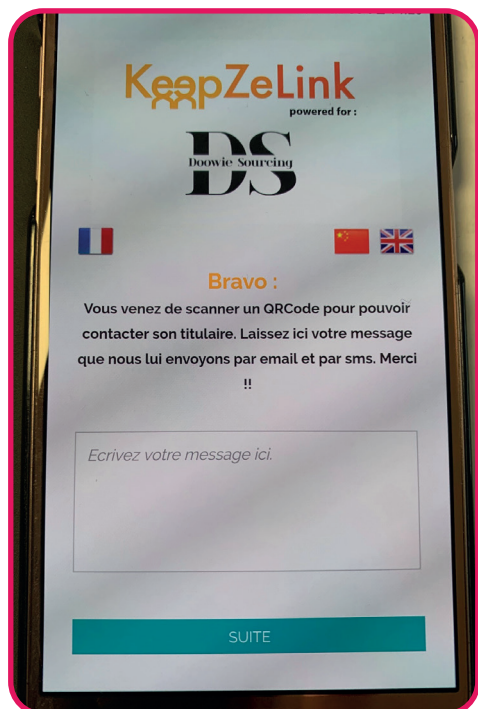

Comment ça fonctionne ?

Grâce au QRCode unique qui vous est attribué : accrochez nos cartes ultra résistantes à vos clefs, collez nos étiquettes sur chaque objet qui compte, le QRCode permet à la personne qui trouve vos affaires de vous rédiger un message. Vous êtes averti par SMS et e-mail en tout anonymat. A aucun moment votre interlocuteur n'a accès à vos coordonnées.